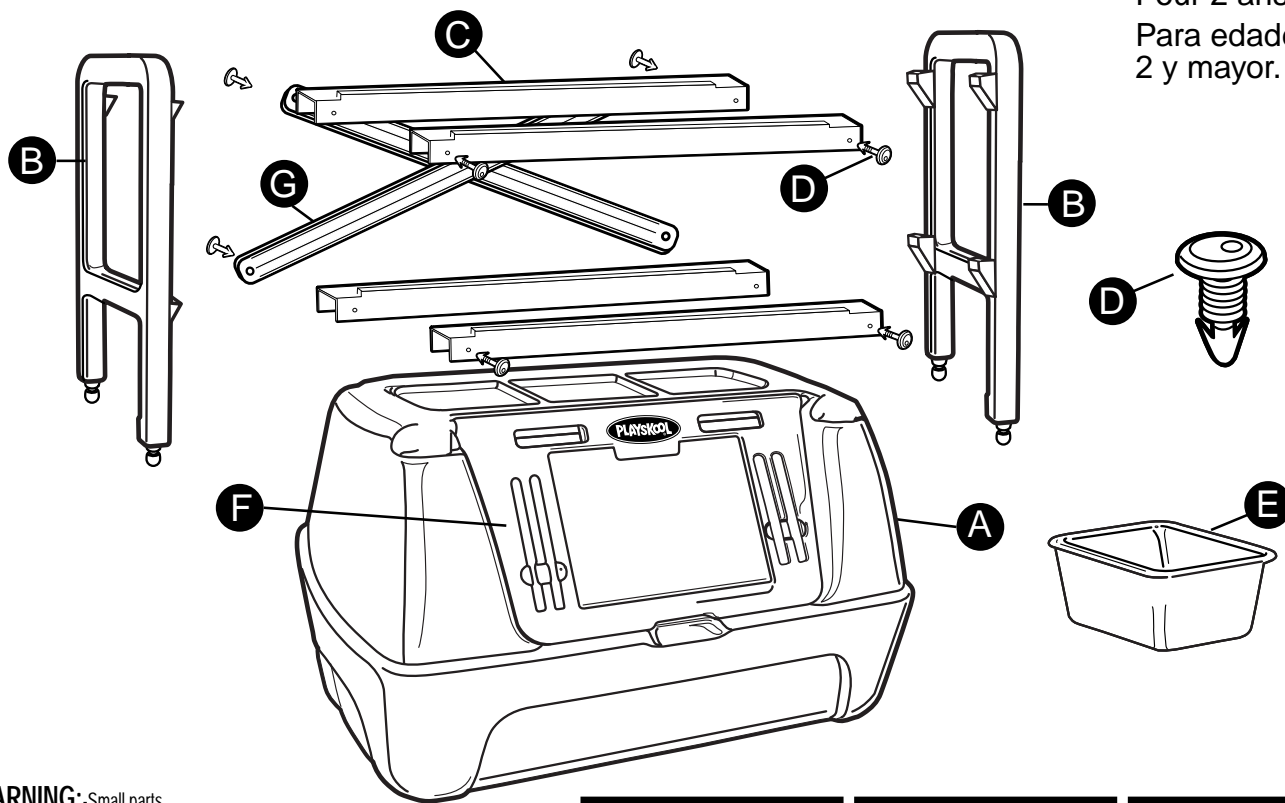

For ages 2 and up.
 Pour 2 ans et plus.
 Para edades de 2 y mayor.

⚠ WARNING: -Small parts.
 Adult assembly required. Keep small parts necessary for assembly out of children's reach.

MISE EN GARDE: -Petites pièces.
 L'assemblage doit être fait par un adulte.
 Garder les petites pièces nécessaires à l'assemblage hors de portée des enfants.

AVISO: -Partes pequeñas.
 Se requiere adulto para ensamblar.
 Mantenga las partes pequeñas para el ensamble fuera del alcance de los niños.

PARTS LIST		
#	DESCRIPTION	QTY
A	TOY CHEST	1
B	SIDE SUPPORT	2
C	BIN SUPPORTS	4
D	PIN	8
E	STORAGE BIN	6
F	LID /ART BOARD	1
G	BRACE	1

LISTE DES PIÈCES		
#	DESCRIPTION	QTE
A	COFFRE À JOUETS	1
B	MONTANT LATÉRAL	2
C	SUPPORTS DE COMPARTIMENTS	4
D	CHEVILLE	8
E	COMPARTIMENT DE RANGEMENT	6
F	COUVERCLE/TABLE À DESSIN	1
G	PIÈCE D'ARMATURE	1

LISTA DE PIEZAS		
#	DESCRIPCION	CANT
A	COFRE DE JUGUETES	1
B	SOPORTE LATERAL	2
C	SOPORTE DE CUBO	4
D	CLAVIJA	8
E	CUBO ALMACENADOR	6
F	TAPA/ESCRITORIO DE DIBUJO	1
G	REFUERZO	1